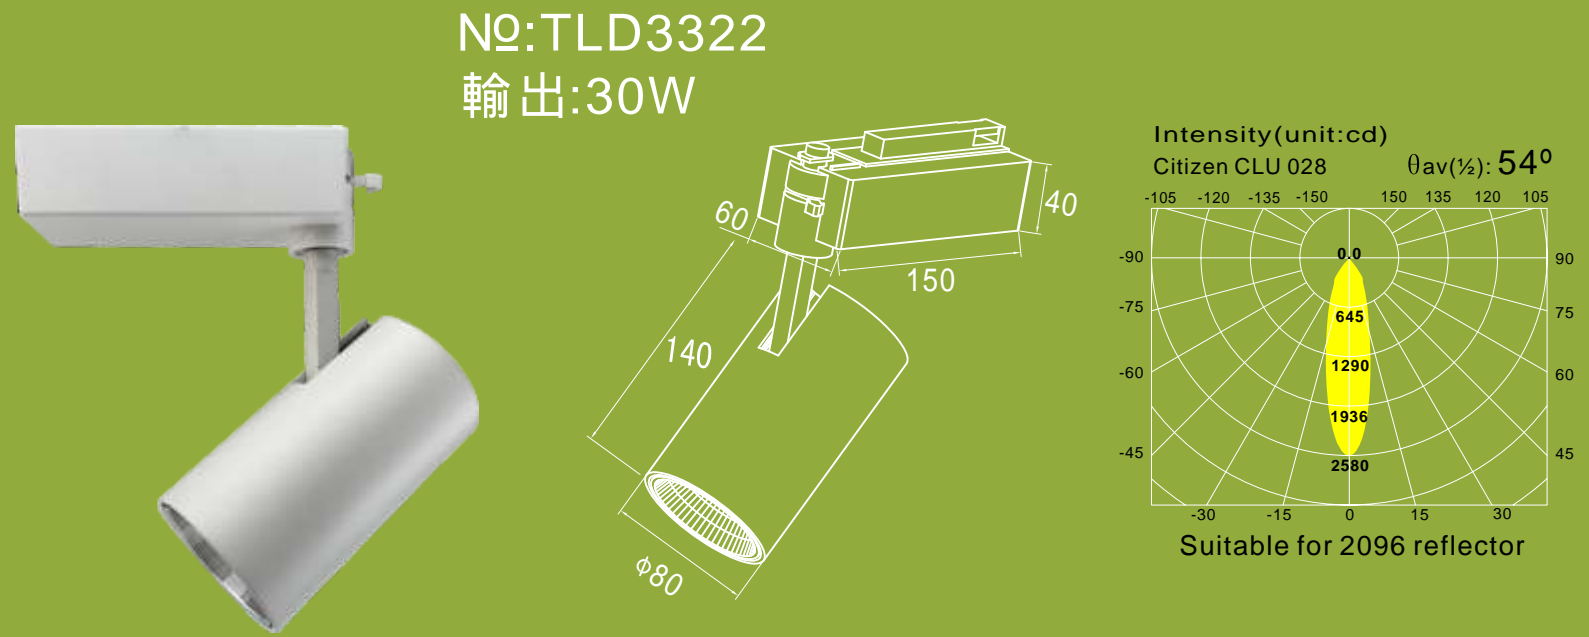

HKTV Mall 香港電視網上購物

HKTV Mall 為香港增長得最快的網上購物平台，除了數百貨車直接將貨物送到用戶，他們計劃增加過百間門市，由去年開始本公司成為其集團其中一家照明供應商，他們對於色溫的要求比較特別，使用超白光6500K 突出店面吸引力作為廣告形象的一個重要環節，更加令客戶選購產品的時候可更清楚看到產品的細節，同事與客戶都特別醒神。

- 地區分店：
- 牛頭角淘大商場
 - 沙田圍路
 - 柴灣樂軒臺
 - 葵涌廣場
 - 輝澳工業邨
 - 荃灣麗城薈
 - 半山堅道
 - 屯門景峰花園
 - 荃灣愉景新城
 - 屯門海趣坊
 - 宏福花園
 - 藍田匯景廣場